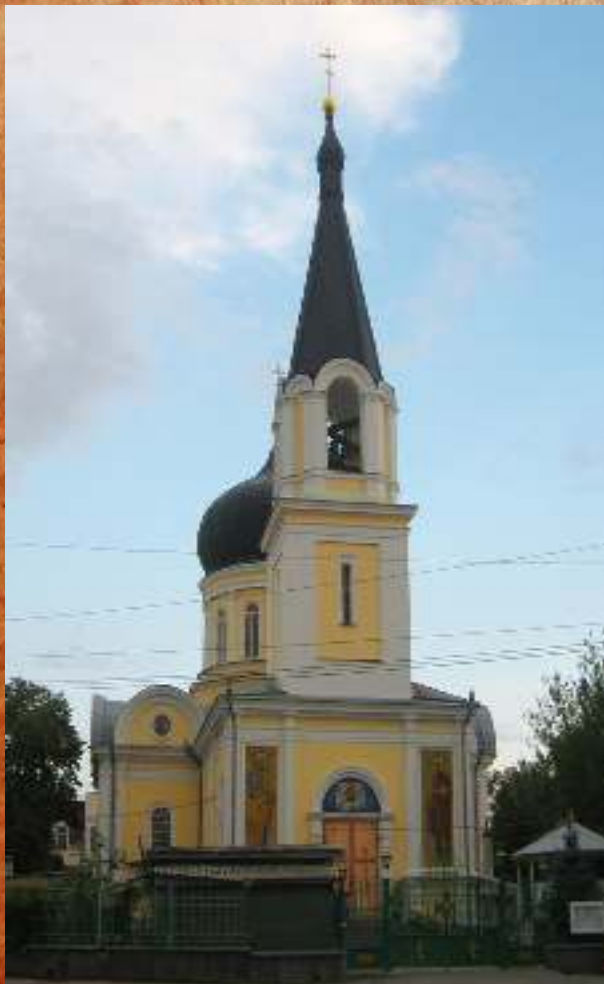

**Дворцы
Южнобережья и
культурные
сооружения Крыма**

Бахчисарай

Эски- дюрбе

Бахчисарай

Мечеть Эшилъ-Джами

© ianr.com/444204 u. Edited by am. 23

© ianr.com/444202 u. Edited by am. 23

Евпатория

Мечеть Джума-Джами (Хан-Джами)

Алупкинский дворец

Ливадийский дворец

Севастополь Владимирский собор — усыпальница адмиралов

АДМИРАЛЪ
ПАВЕЛЪ СТЕПАНОВИЧЪ
НАХИМОВЪ
РАНЕНЪ 28) НОЯ
СКОНЧАЛСЯ 30) НОЯ
1855

Симферополь Собор Петра и Павла